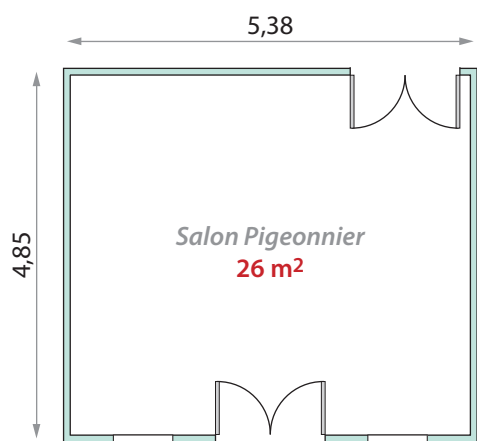

Le Manoir de Gressy