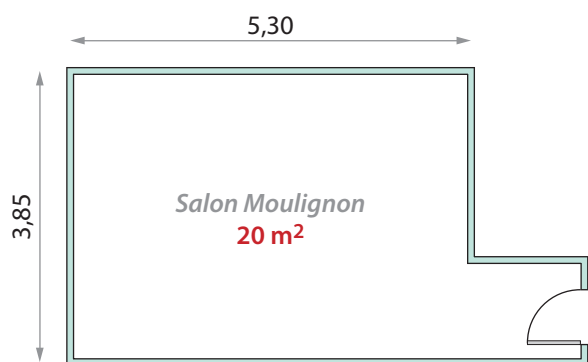

Le Manoir de Gressy