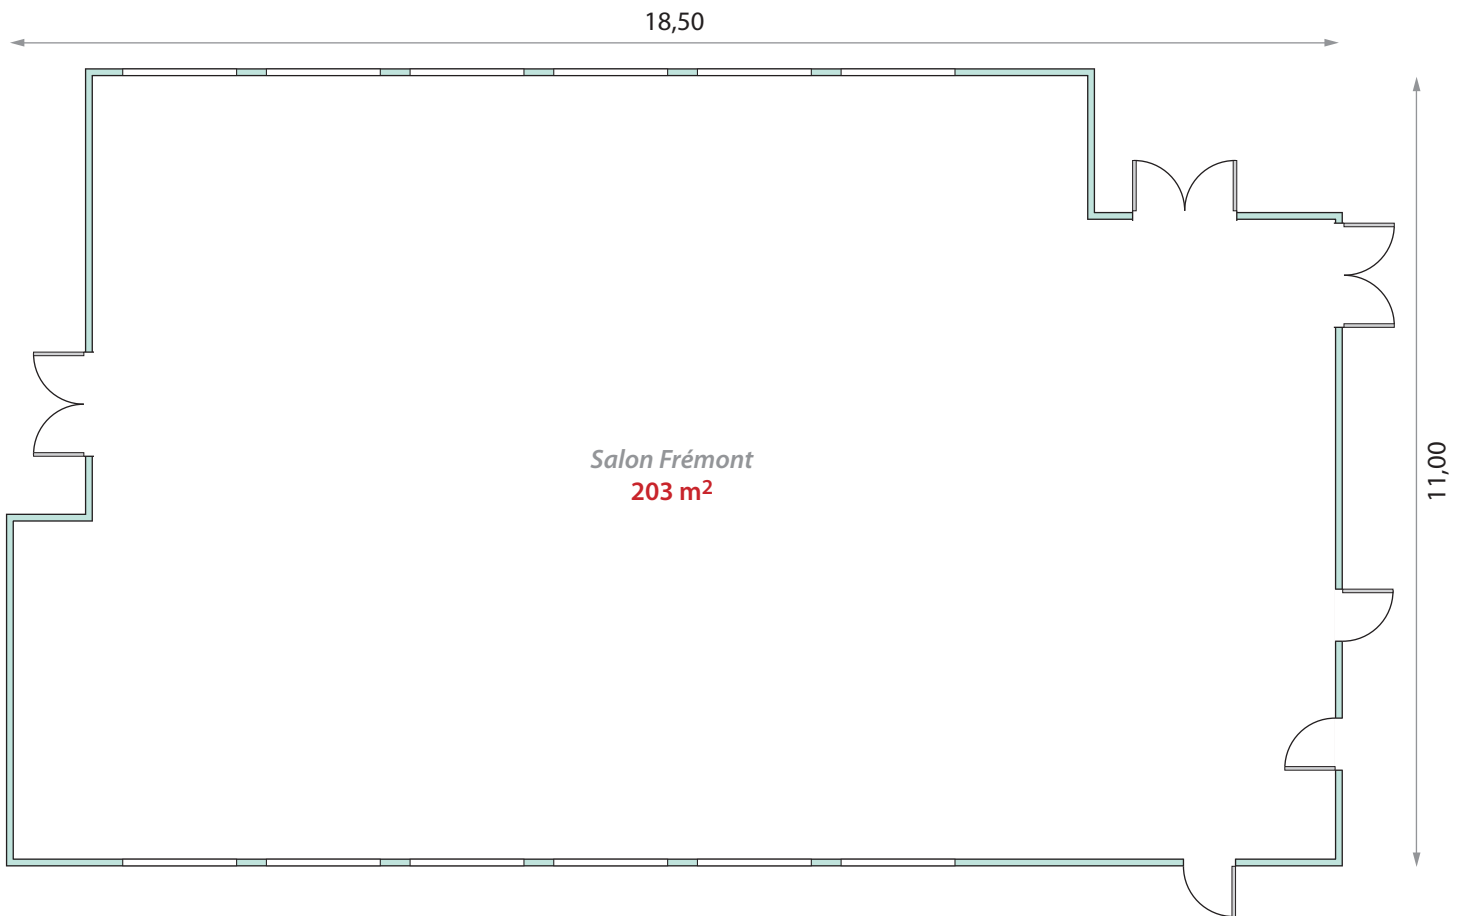

Le Manoir de Gressy