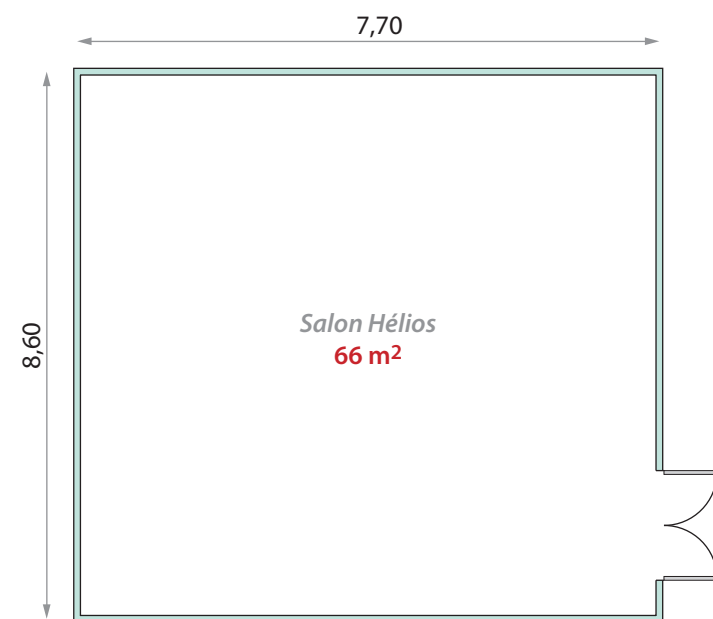

Le Manoir de Gressy