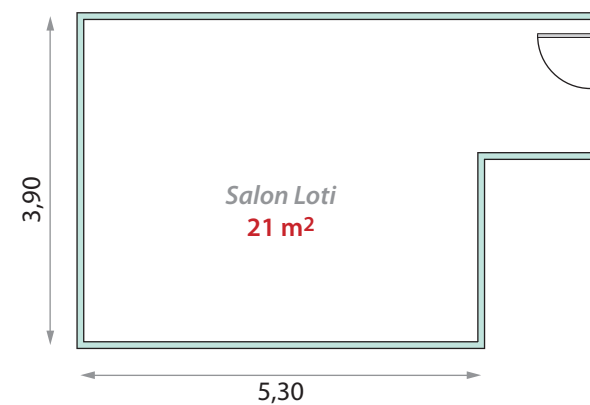

Le Manoir de Gressy