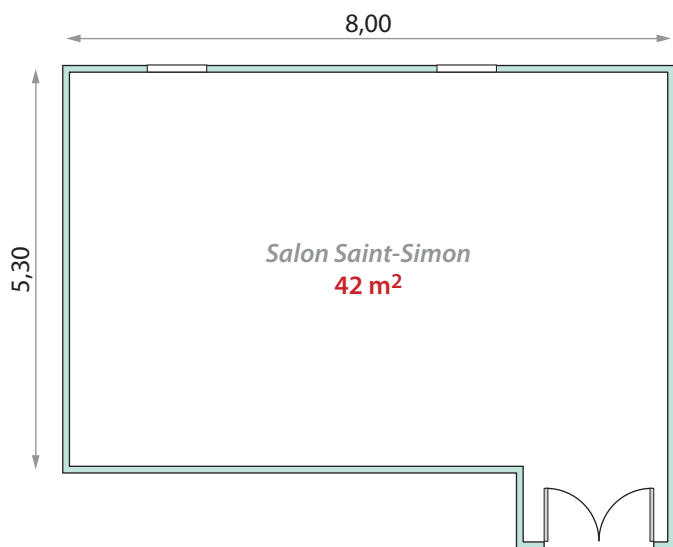

Le Manoir de Gressy