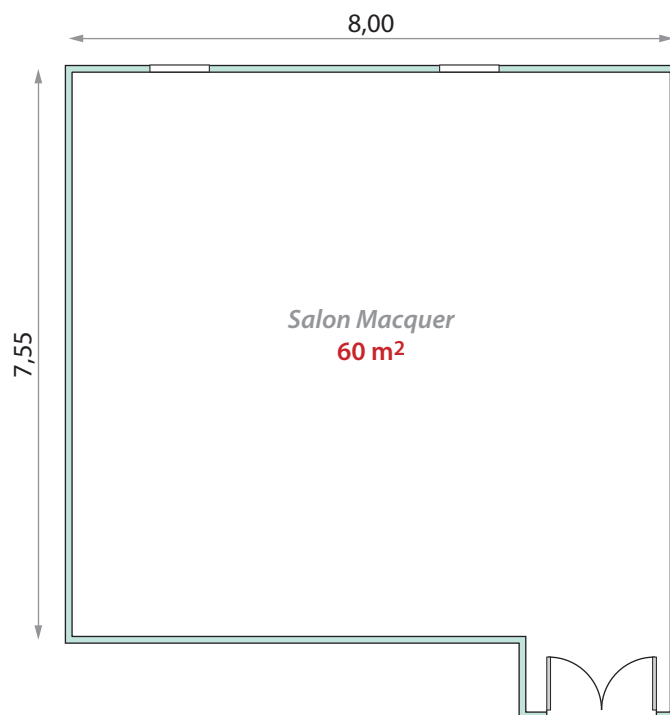

Le Manoir de Gressy