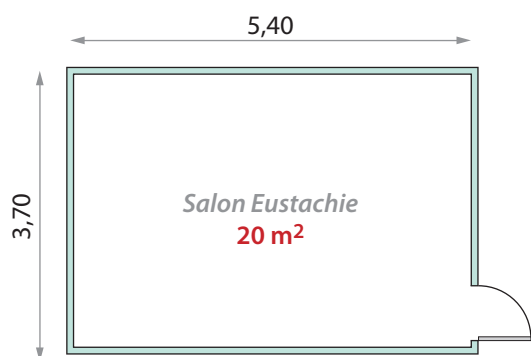

Le Manoir de Gressy