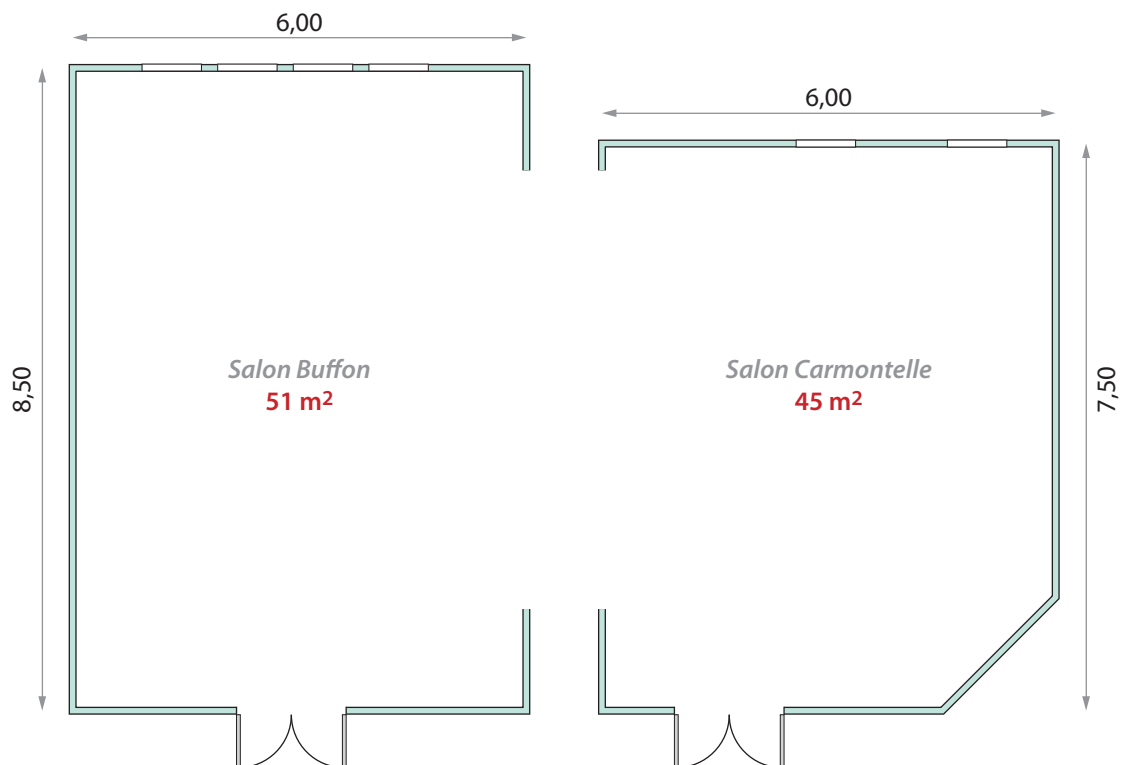

Le Manoir de Gressy